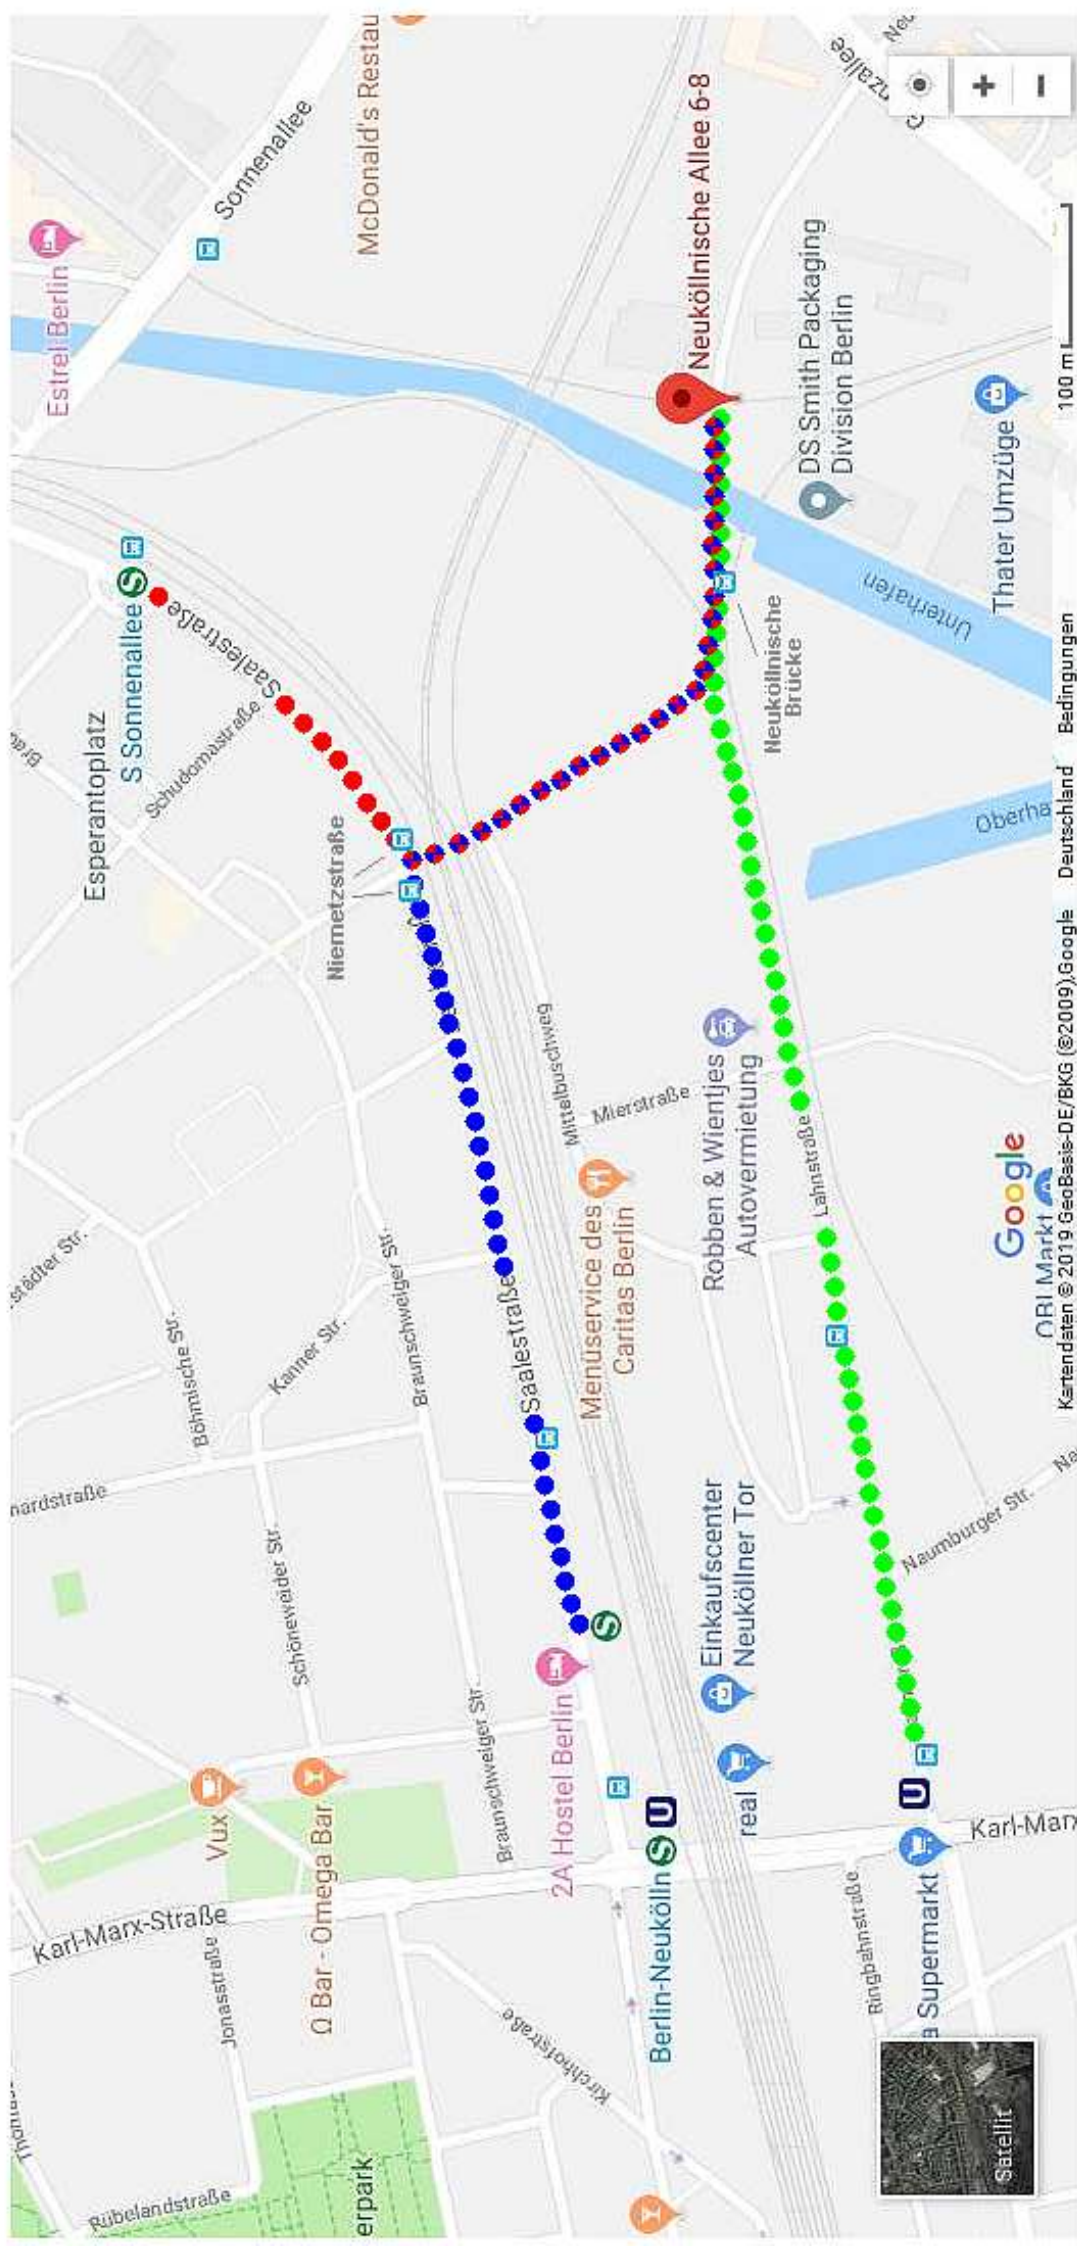

# Die vier kürzesten Wege zum neuen 'groove'

- S-Bahn Sonnenallee, Ausgang Saalestraße, ca. 750 m = 9 min Fußweg.
- S-Bahn Neukölln, Ausgang Lahnstraße, Bus 370 bis Neuköllnische Brücke, Fahrtzeit 2 min, + ca. 100 m = 1 min Fußweg.
- S-Bahn Neukölln, Ausgang Saalestraße, ca. 1200 m = 14 min Fußweg.
- Bus 171 bis Niemetzstraße + ca. 450 m = 6 min Fußweg.